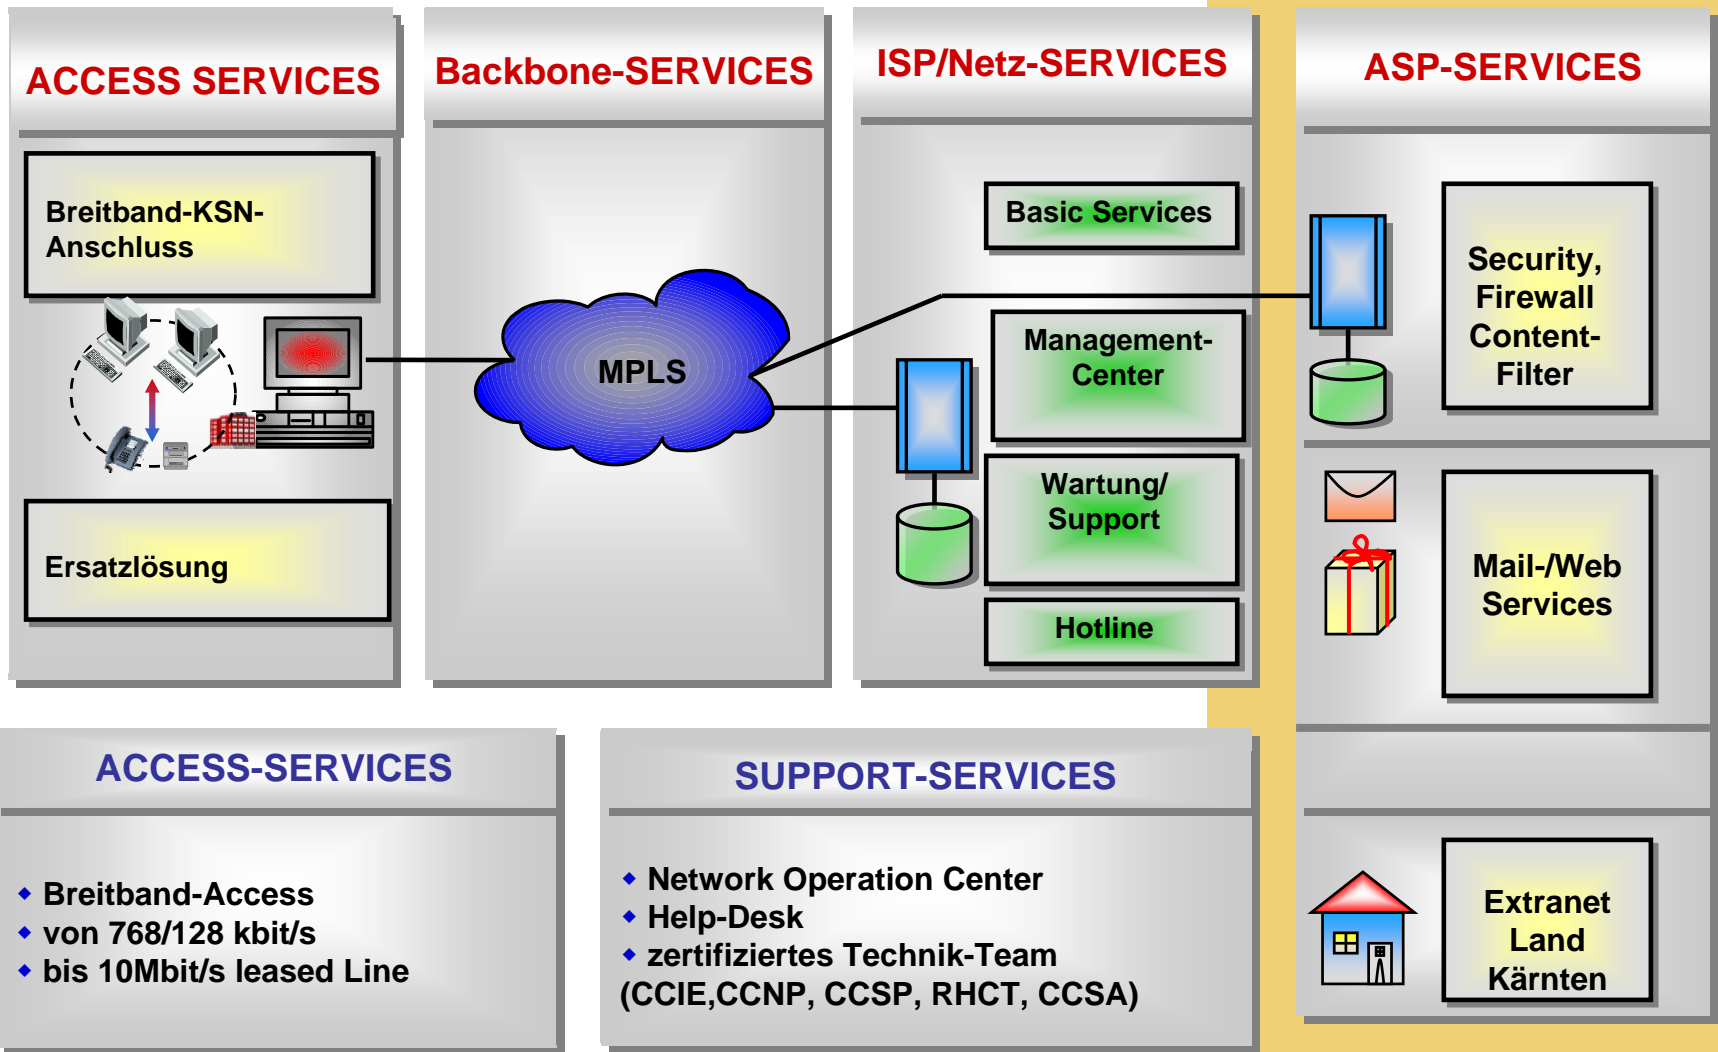

# Allgemeine Informationen

- **Kärntner Schulnetz**
  - 400 Schulen
  - 100% Anschlussdichte (Intranet)
  - 5.000 PC-Arbeitsplätze
- **Schulverwaltungsapplikation**
  - Lehrerverwaltung
  - Schülerverwaltung
- **IT-Betreuung**
  - Pädagogik-Intranet
  - Verwaltungs-Intranet

# Technische Daten zum KSN

- **Webserver**
  - 405 Domänen
  - 200 Schulwebsites
- **Mailserver**
  - 6.000 Accounts
  - Webmail / SMS
- **Content-Filter**
  - Sperre unerlaubter Sites
  - 2.000.000 / 30 Kategorien
- **Viruswall / Firewalls**
  - 10.095 Spammails pro Monat
  - 8.411 Virenmails pro Monat
- **KSN-Standleitung**
  - Bandbreiten: 768 kbit/s – 10 Mbit/s

# Technische Daten zum KSN

- **Citrix-Terminalserverfarm**
  - 8 Server / 3GHz / 2GB RAM
  - 300 verschiedene Druckertypen
  - 11.000 Sitzungen
  - 45.000 Zeugnisse
- **Virtuelle PCs**
  - 1.400 Verwaltungsrechner
  - 5.500 User
  - On every place, with every device

# Inhalte des KSN

- **Pädagogische Inhalte**
  - Unterrichtsmaterial
  - Webspaces für alle Schulen
- **Medien-Bestell-System**
  - Online-Medienkatalog
  - Medienshop für registrierte LehrerInnen
- **Ausbildungsinitiativen**
  - ECDL-Ausbildung der Lehrer