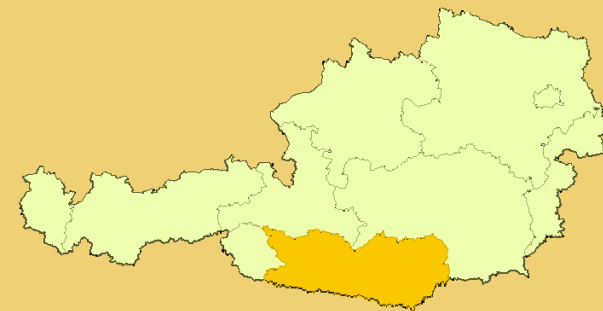

# Allgemeine Informationen

- **Kärntner Schulnetz**
  - 400 Schulen
  - 100% Anschlussdichte (Intranet)
  - 5.000 PC-Arbeitsplätze
- **Schulverwaltungsapplikation**
  - Lehrerverwaltung
  - Schülerverwaltung
- **IT-Betreuung**
  - Pädagogik-Intranet
  - Verwaltungs-Intranet